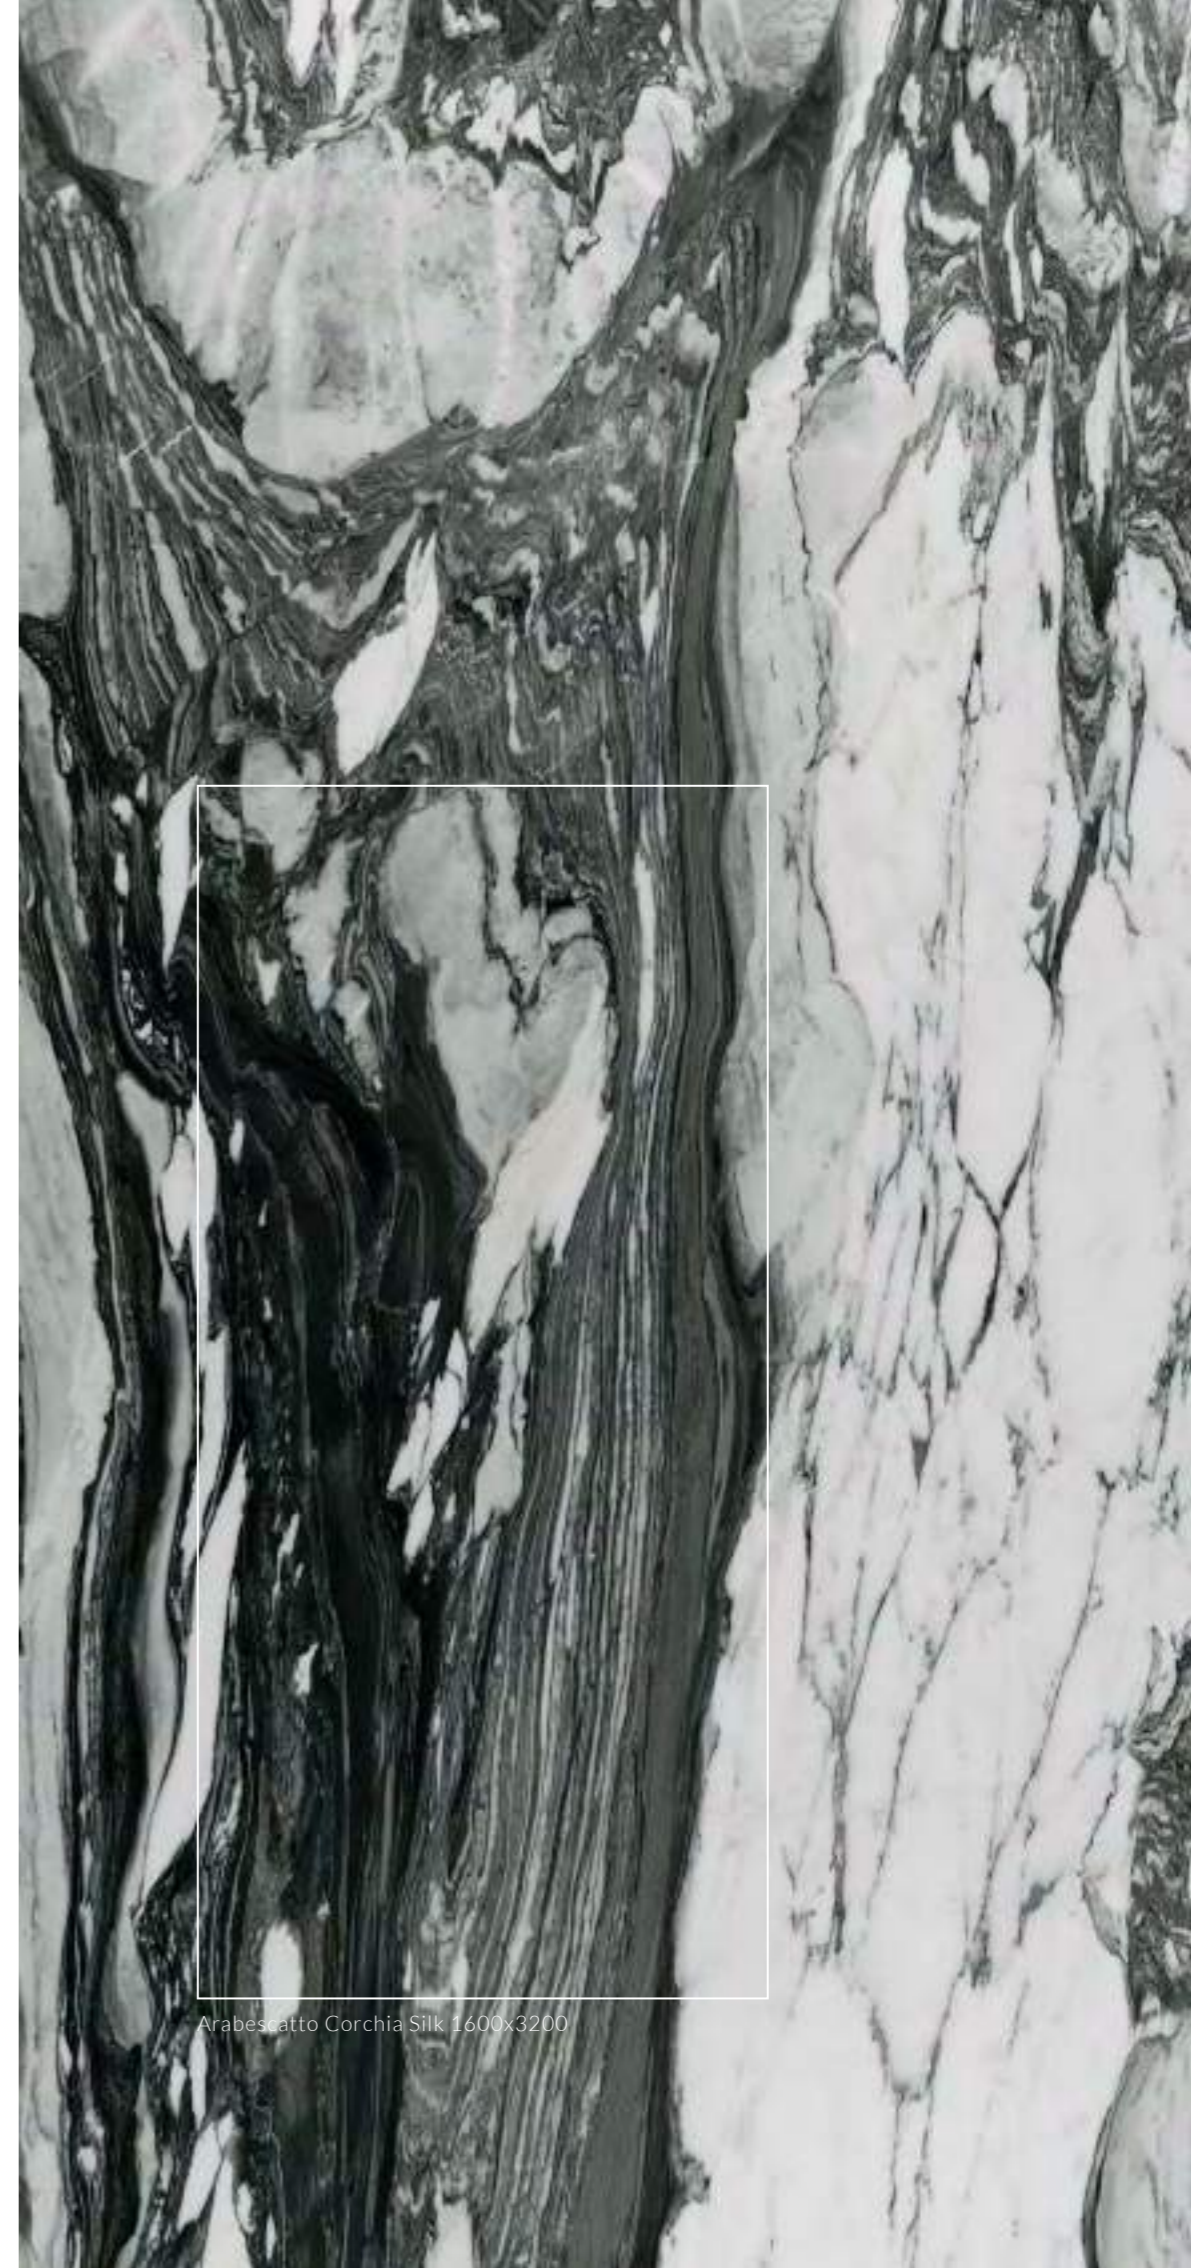

ARABESCATTO CORCHIA

ENDMATCH 180°

▼
6 mm
▲

1000x3000 mm/ 39,4"x118"

SILK

1 SINGLE DESIGN/
1 ÚNICO DISEÑO

▼
12 mm
▲

1600x3200 mm/ 63"x126"

SILK

Arabescatto Corchia Silk 1600x3200