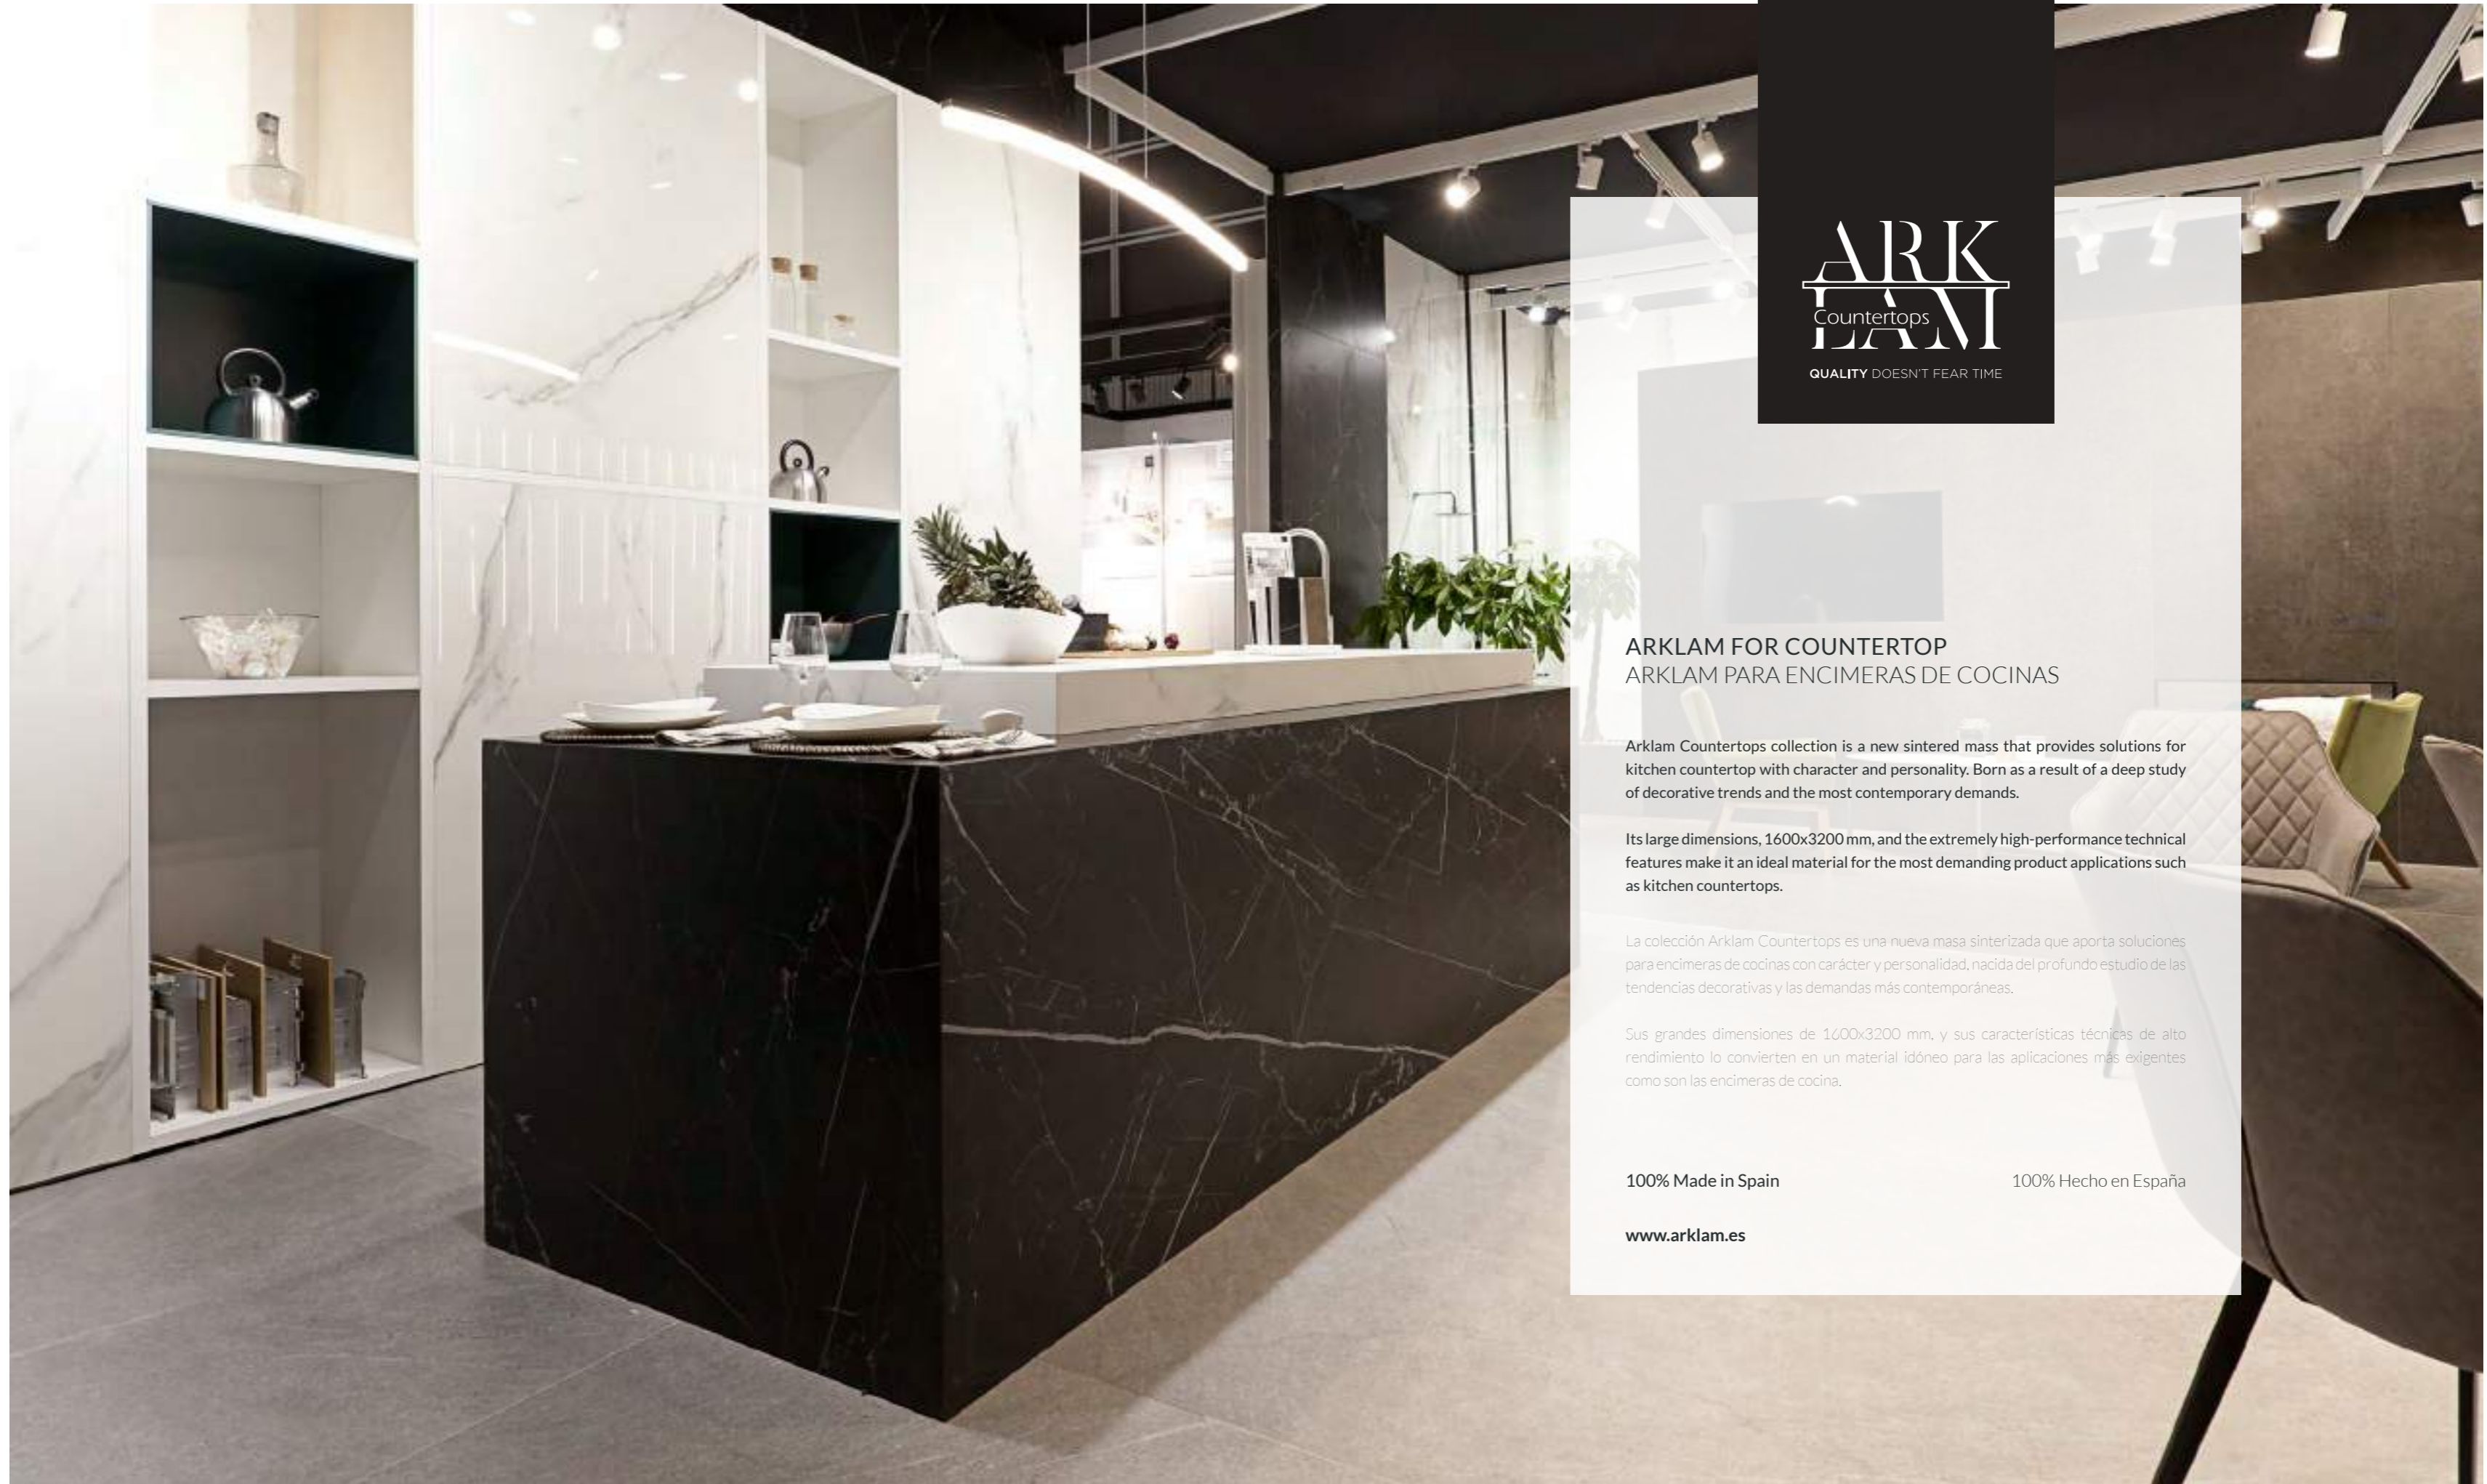

**ARK
LAM**
Countertops
QUALITY DOESN'T FEAR TIME

ARKLAM FOR COUNTERTOP ARKLAM PARA ENCIMERAS DE COCINAS

Arklam Countertops collection is a new sintered mass that provides solutions for kitchen countertop with character and personality. Born as a result of a deep study of decorative trends and the most contemporary demands.

Its large dimensions, 1600x3200 mm, and the extremely high-performance technical features make it an ideal material for the most demanding product applications such as kitchen countertops.

La colección Arklam Countertops es una nueva masa sinterizada que aporta soluciones para encimeras de cocinas con carácter y personalidad, nacida del profundo estudio de las tendencias decorativas y las demandas más contemporáneas.

Sus grandes dimensiones de 1600x3200 mm, y sus características técnicas de alto rendimiento lo convierten en un material idóneo para las aplicaciones más exigentes como son las encimeras de cocina.

100% Made in Spain

100% Hecho en España

www.arklam.es