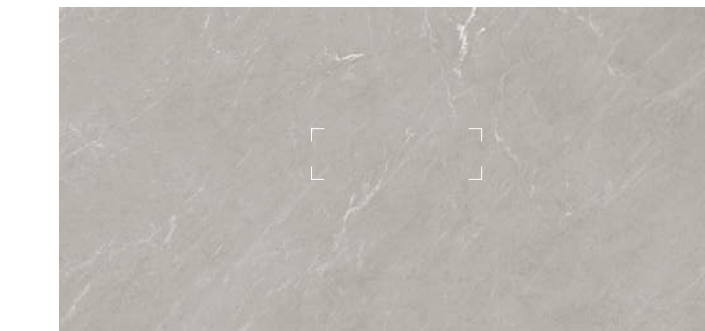

*Avenue toma como referencia la refinada piedra del Cardoso, originaria de los Alpes Apuanos, que se caracteriza por su tono gris intenso con reflejos azules y sus vetas ligeras. Un modelo perfecto tanto para amplios espacios como para obtener efectos minimalistas.*

### • Avenue Ash Silk •

1200x2600 Rect.

### • Avenue Graphite Silk •

1200x2600 Rect.

Avenue Ash Silk 1200x2600 Rect.

ARK  
LANI

*The image on the left is a close-up of a part of the table and shows the actual size of the graph.*

*La imagen de la izquierda es un primer plano de una parte de la tabla y muestra el tamaño real de la gráfica.*