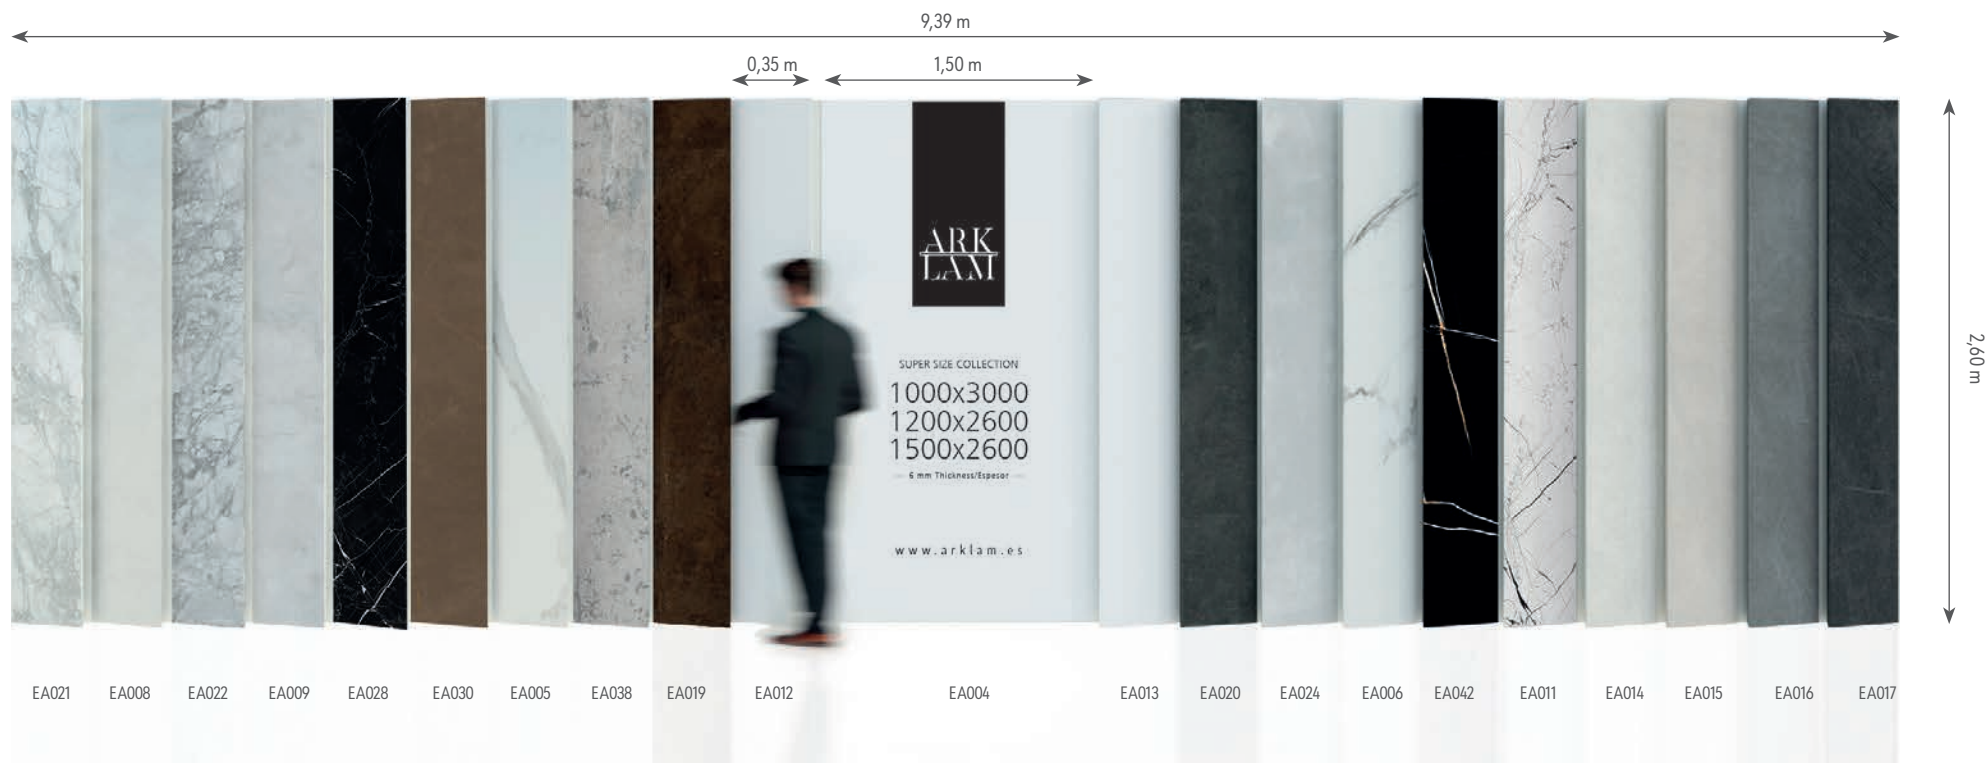

- EA004 Panel informativo ARKLAM
- EA005 Modulo Unitario Atlantis Polished
- EA006 Modulo Unitario Atlantis Silk
- EA008 Modulo Unitario Copenhagen White Polished
- EA009 Modulo Unitario Copenhagen White Silk
- EA012 Modulo Unitario Glaciar Polished
- EA013 Modulo Unitario Glaciar Silk
- EA014 Modulo Unitario Manhattan White Silk
- EA015 Modulo Unitario Manhattan Beige Silk
- EA016 Modulo Unitario Manhattan Grey Silk
- EA017 Modulo Unitario Manhattan Graphite Silk
- EA019 Modulo Unitario Pier17 Copper
- EA020 Modulo Unitario Pier17 Zinc
- EA021 Modulo Unitario Portobello Polished
- EA022 Modulo Unitario Portobello Silk
- EA024 Modulo Unitario Village Silk
- EA026 Modulo Unitario Atlantis Gold Polished
- EA027 Modulo Unitario Atlantis Gold Silk
- EA028 Modulo Unitario Negro Marquina Polished
- EA029 Modulo Unitario Negro Marquina Silk
- EA030 Modulo Unitario Pulpis Natural Polished
- EA031 Modulo Unitario Pulpis Natural Silk
- EA032 Modulo Unitario Black Silk
- EA033 Modulo Unitario White Silk
- EA034 Modulo Unitario Grey Silk
- EA035 Modulo Unitario Londra Silk
- EA036 Modulo Unitario Palisandro Polished
- EA037 Modulo Unitario Pandora Polished
- EA045 Modulo Unitario Pandora Silk
- EA038 Modulo Unitario Pompeia Silk
- EA039 Modulo Unitario Pompeia Decor Silk
- EA040 Modulo Unitario Sidney Moka Natural
- EA041 Modulo Unitario Volakas Polished
- EA042 Modulo Unitario Sahara Noir Polished
- EA043 Modulo Unitario Sahara Noir Silk
- EA046 Modulo Unitario Travertino Grey River Washed
- EA047 Modulo Unitario Londra Black Silk
- EA048 Modulo Unitario Volakas Silk
- EA049 Modulo Unitario White Polished
- EA050 Modulo Unitario Jurassic Black Polished
- EA051 Modulo Unitario Avenue White Silk
- EA052 Modulo Unitario Avenue Ash Silk
- EA053 Modulo Unitario Avenue Gphite Silk
- EA054 Modulo Unitario Avenure Taupe Silk
- EA055 Modulo Unitario Aqua Polished Decor
- EA056 Modulo Unitario Palisandro White Polished
- EA057 Modulo Unitario Jurassic Gold Polished Decor
- EA058 Modulo Unitario Timeless Silk Decor
- EA059 Modulo Unitario Onix Turquoise Polished Decor
- EA063 Modulo Unitario Atrium Beige Natural
- EA064 Modulo Unitario Atrium Pearl Natural
- EA065 Modulo Unitario Atrium Grey Natural
- EA066 Modulo Unitario Atrium Anthracite Natural
- EA067 Modulo Unitario Calacatta Paonazzo Polished
- EA068 Modulo Unitario Calacatta Paonazzo Hond
- EA069 Modulo Unitario Arabescatto Corchia Silk
- EA070 Modulo Unitario Black Silk 3mm
- EA071 Modulo Unitario Brazil Super White Hond
- EA072 Modulo Unitario Canada Silk 3mm
- EA073 Modulo Unitario Concrete Silk 3mm
- EA074 Modulo Unitario Chromatica Blue Silk
- EA075 Modulo Unitario Phoenix Blue Silk
- EA076 Modulo Unitario Ivory Silk 3mm
- EA077 Modulo Unitario Pietra Coral Natural
- EA078 Modulo Unitario White Silk 3mm

EA001 Expositor Arklam de pared